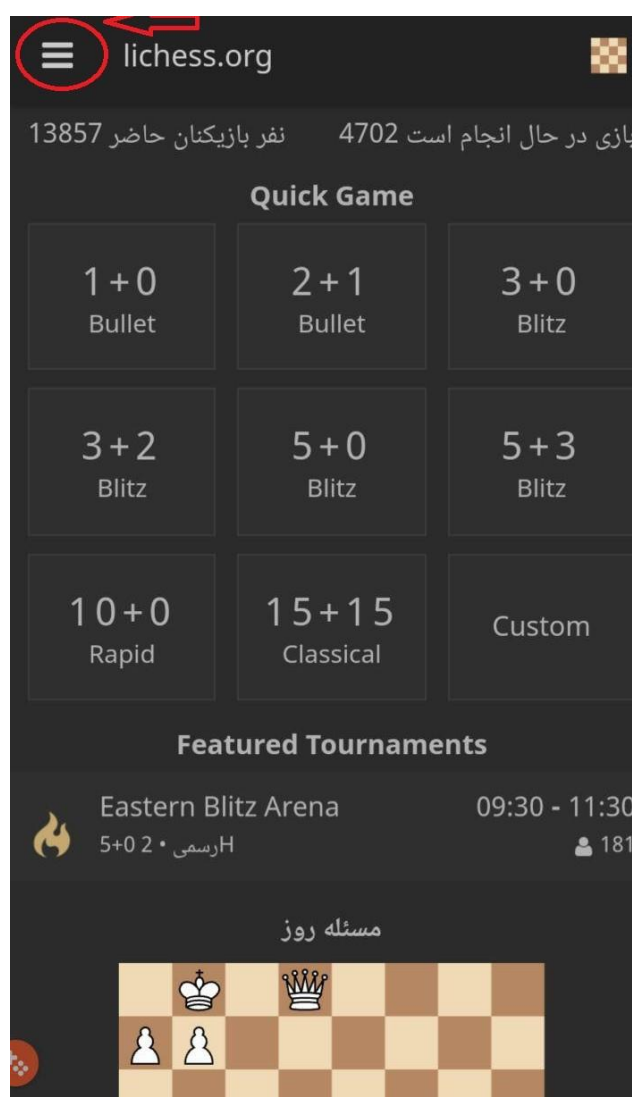

آموزش نصب و ساخت اکانت Lichess (لیچس)

الف. از طریق تلفن همراه

در ابتدا با توجه به سیستم گوشی همراه خود می توانید نرم افزار Lichess را دانلود و نصب نمایید.

پس از اینکه نرم افزار را دانلود و نصب کردید، مانند شکل زیر روی گزینه ی موردنظر کلیک کنید:

سپس گزینه ی ورود را کلیک کنید:

اگر قبلا عضو بوده اید کافی است نام کاربری و رمز خود را وارد کنید؛ در غیر این صورت روی گزینه نام نویسی کلیک کنید.

ورود ×

نام کاربردی

رمز عبور

ورود →

آیا در لایچس تازه واردید؟
[نام نویسی](#)